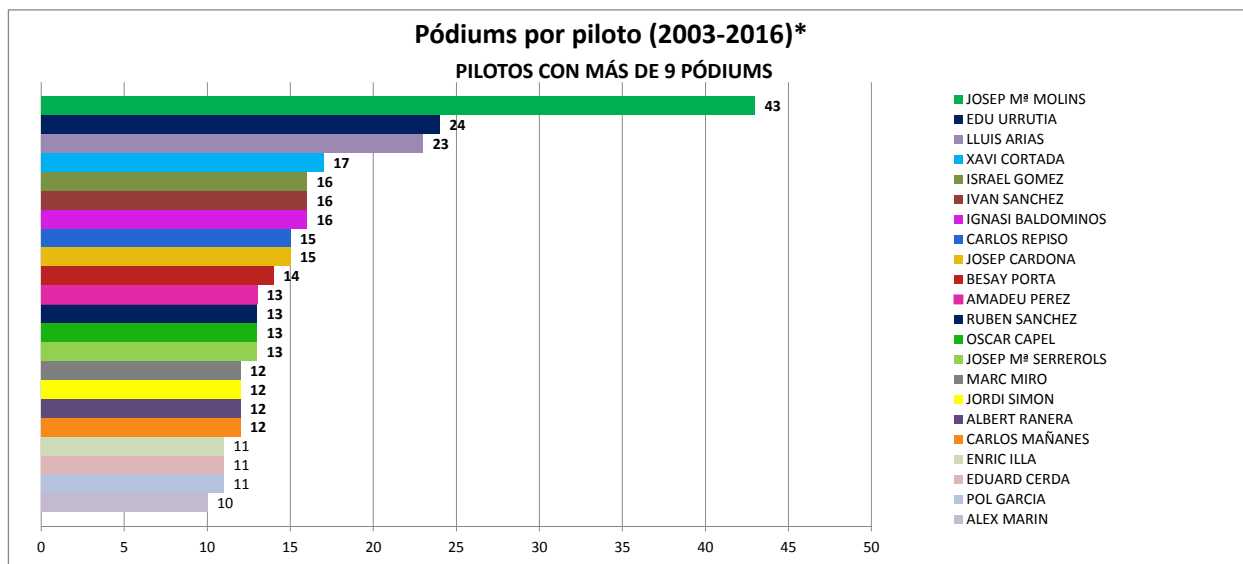

ESTADÍSTICAS 2003-2016

* Los pódiums del año 2005 y los 2º y 3º puestos del año 2007 de las carreras en SLOTCAR no están contabilizados por falta de datos:

ESTADÍSTICAS 2003-2016

* Los pilotos con menos de 4 carreras del año 2007 no están contabilizados por falta de datos

ESTADÍSTICAS 2003-2016

ESTADÍSTICAS 2003-2016

* El número de participantes del año 2007 es aproximado, ya que no se dispone del listado de participantes que asistieron a menos de 4 carreras. Se ha estimado que fueron 79 participantes, que sale de la media de los años 2006 y 2008.

* No están contabilizados los participantes del año 2005 por falta de datos.

* El número de participantes del año 2007 es aproximado, ya que no se dispone del listado de participantes que asistieron a menos de 4 carreras. Se ha estimado que fueron 20 participantes por carrera, que sale de la media de los años 2006 y 2008.