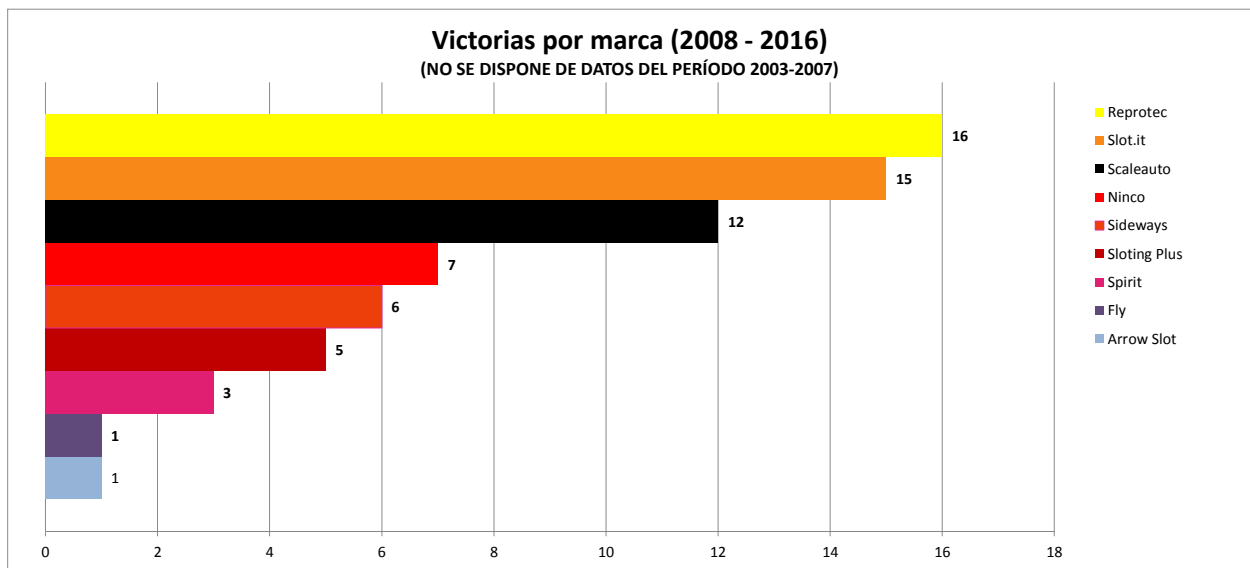

ESTADÍSTICAS 2003-2016

* Los pódiums del año 2005 y los 2º y 3º puestos del año 2007 de las carreras en SLOTCAR no están contabilizados por falta de datos:

ESTADÍSTICAS 2003-2016

* Los pilotos con menos de 4 carreras del año 2007 no están contabilizados por falta de datos

ESTADÍSTICAS 2003-2016

ESTADÍSTICAS 2003-2016

* El número de participantes del año 2007 es aproximado, ya que no se dispone del listado de participantes que asistieron a menos de 4 carreras. Se ha estimado que fueron 79 participantes, que sale de la media de los años 2006 y 2008.

* No están contabilizados los participantes del año 2005 por falta de datos.

* El número de participantes del año 2007 es aproximado, ya que no se dispone del listado de participantes que asistieron a menos de 4 carreras. Se ha estimado que fueron 20 participantes por carrera, que sale de la media de los años 2006 y 2008.