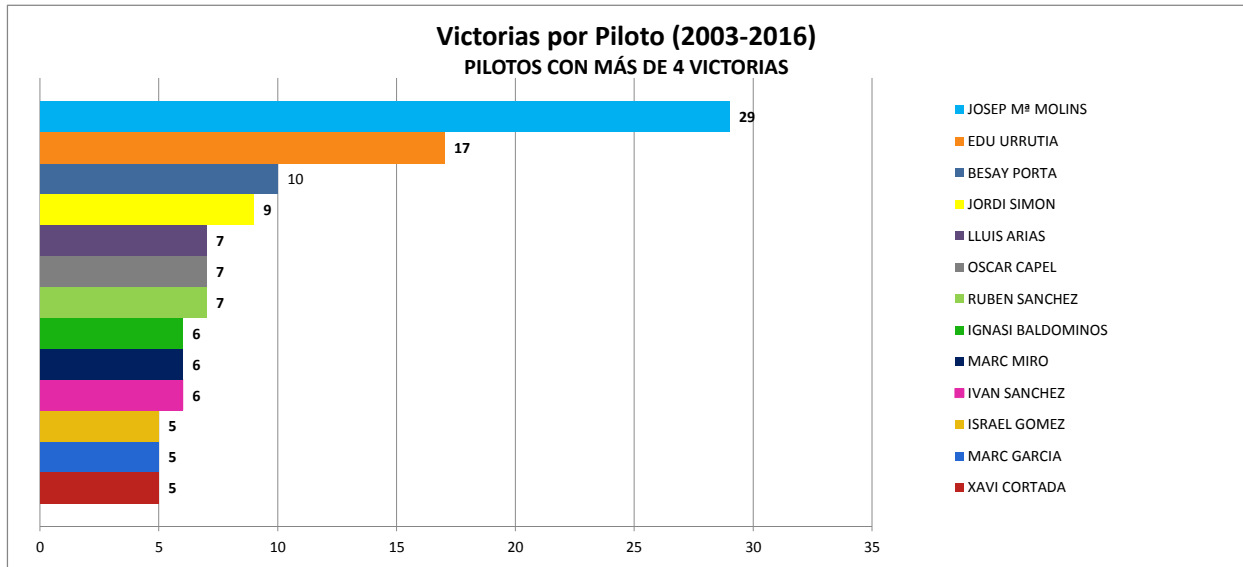

ESTADÍSTICAS 2003-2016

* Los pódiums del año 2005 y los 2º y 3º puestos del año 2007 de las carreras en SLOTCAR no están contabilizados por falta de datos:

ESTADÍSTICAS 2003-2016

* Los pilotos con menos de 4 carreras del año 2007 no están contabilizados por falta de datos

ESTADÍSTICAS 2003-2016

ESTADÍSTICAS 2003-2016

* El número de participantes del año 2007 es aproximado, ya que no se dispone del listado de participantes que asistieron a menos de 4 carreras. Se ha estimado que fueron 79 participantes, que sale de la media de los años 2006 y 2008.