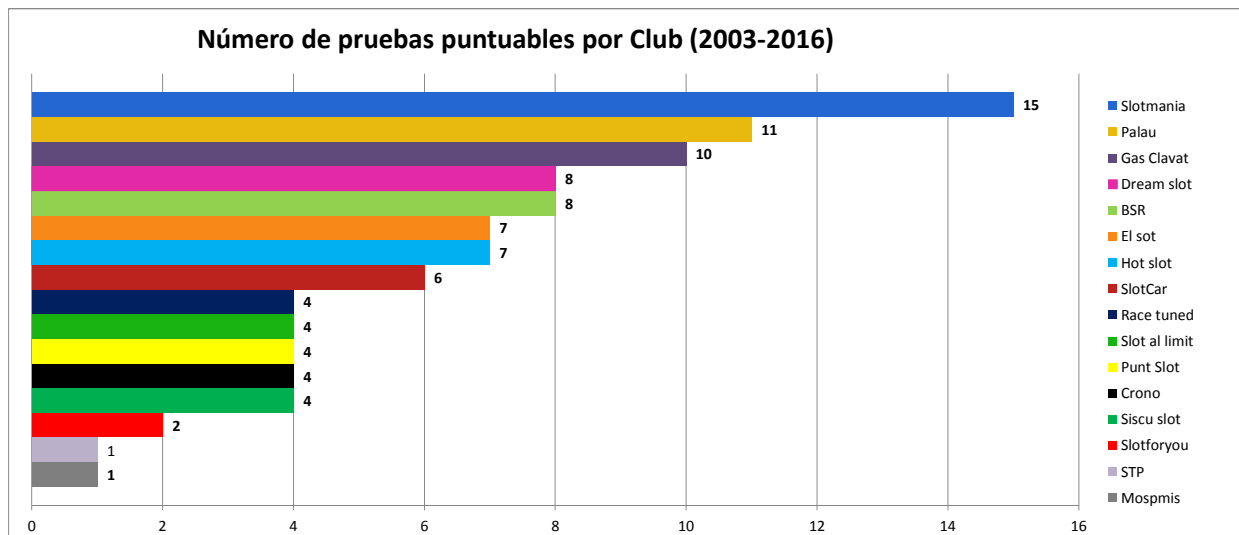

ESTADÍSTICAS 2003-2016

* Los pódiums del año 2005 y los 2º y 3º puestos del año 2007 de las carreras en SLOTCAR no están contabilizados por falta de datos:

ESTADÍSTICAS 2003-2016

* Los pilotos con menos de 4 carreras del año 2007 no están contabilizados por falta de datos

ESTADÍSTICAS 2003-2016

ESTADÍSTICAS 2003-2016

* El número de participantes del año 2007 es aproximado, ya que no se dispone del listado de participantes que asistieron a menos de 4 carreras. Se ha estimado que fueron 79 participantes, que sale de la media de los años 2006 y 2008.

* No están contabilizados los participantes del año 2005 por falta de datos.

* El número de participantes del año 2007 es aproximado, ya que no se dispone del listado de participantes que asistieron a menos de 4 carreras. Se ha estimado que fueron 20 participantes por carrera, que sale de la media de los años 2006 y 2008.