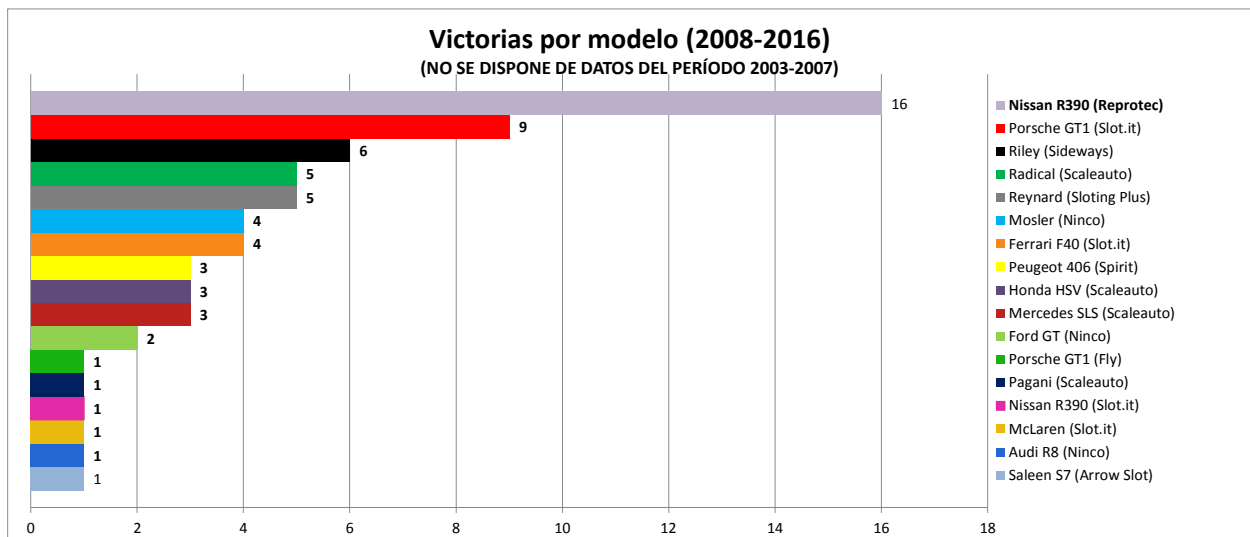

ESTADÍSTICAS 2003-2016

* Los pódiums del año 2005 y los 2º y 3º puestos del año 2007 de las carreras en SLOTCAR no están contabilizados por falta de datos:

ESTADÍSTICAS 2003-2016

* Los pilotos con menos de 4 carreras del año 2007 no están contabilizados por falta de datos

ESTADÍSTICAS 2003-2016

ESTADÍSTICAS 2003-2016

* El número de participantes del año 2007 es aproximado, ya que no se dispone del listado de participantes que asistieron a menos de 4 carreras. Se ha estimado que fueron 79 participantes, que sale de la media de los años 2006 y 2008.

* No están contabilizados los participantes del año 2005 por falta de datos.

* El número de participantes del año 2007 es aproximado, ya que no se dispone del listado de participantes que asistieron a menos de 4 carreras. Se ha estimado que fueron 20 participantes por carrera, que sale de la media de los años 2006 y 2008.