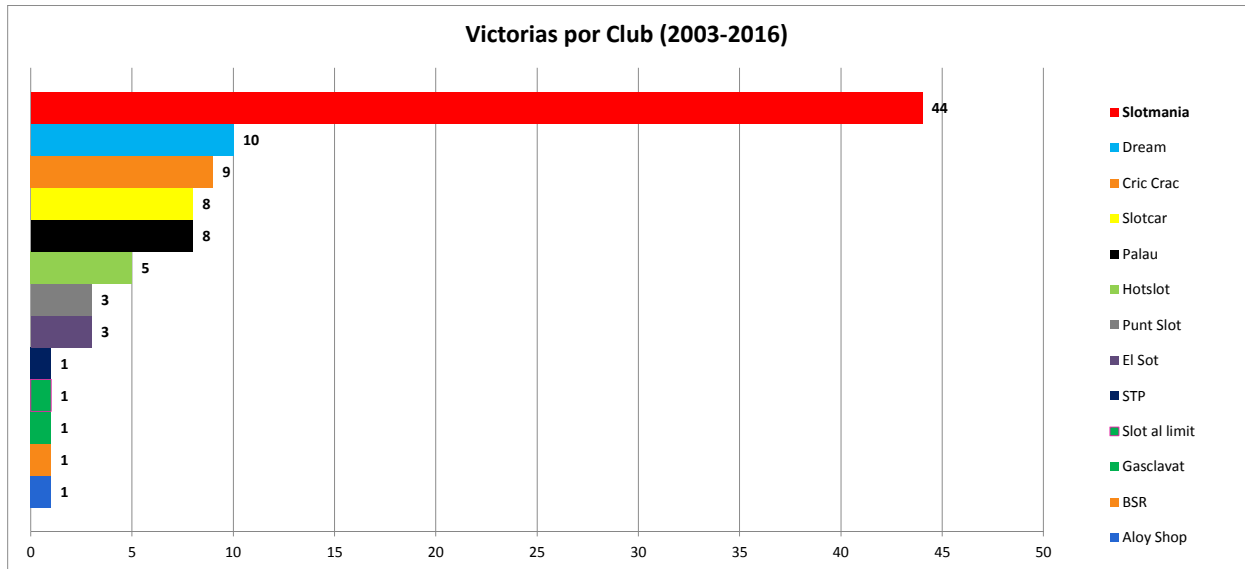

ESTADÍSTICAS 2003-2016

* Los pódiums del año 2005 y los 2º y 3º puestos del año 2007 de las carreras en SLOTCAR no están contabilizados por falta de datos:

ESTADÍSTICAS 2003-2016

* Los pilotos con menos de 4 carreras del año 2007 no están contabilizados por falta de datos

ESTADÍSTICAS 2003-2016

ESTADÍSTICAS 2003-2016

* El número de participantes del año 2007 es aproximado, ya que no se dispone del listado de participantes que asistieron a menos de 4 carreras. Se ha estimado que fueron 79 participantes, que sale de la media de los años 2006 y 2008.