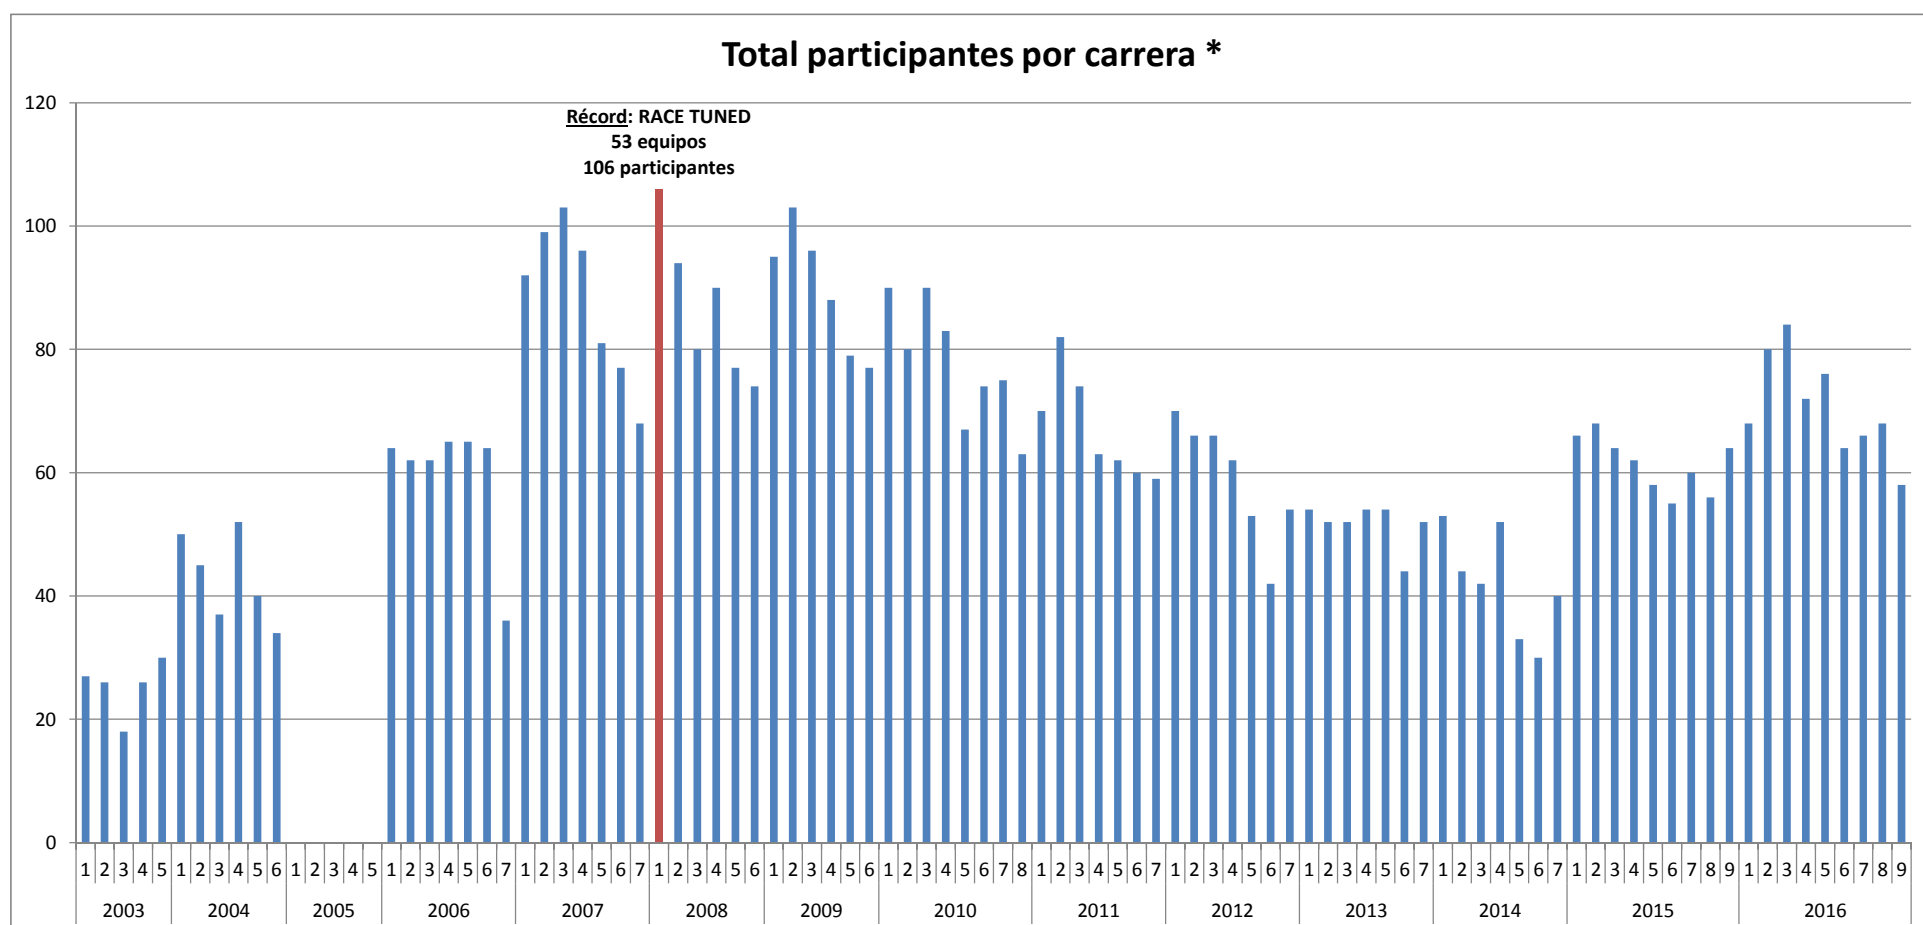

ESTADÍSTICAS 2003-2016

* Los pódiums del año 2005 y los 2º y 3º puestos del año 2007 de las carreras en SLOTCAR no están contabilizados por falta de datos:

ESTADÍSTICAS 2003-2016

* Los pilotos con menos de 4 carreras del año 2007 no están contabilizados por falta de datos

ESTADÍSTICAS 2003-2016

ESTADÍSTICAS 2003-2016

* El número de participantes del año 2007 es aproximado, ya que no se dispone del listado de participantes que asistieron a menos de 4 carreras. Se ha estimado que fueron 79 participantes, que sale de la media de los años 2006 y 2008.

* No están contabilizados los participantes del año 2005 por falta de datos.

* El número de participantes del año 2007 es aproximado, ya que no se dispone del listado de participantes que asistieron a menos de 4 carreras. Se ha estimado que fueron 20 participantes por carrera, que sale de la media de los años 2006 y 2008.