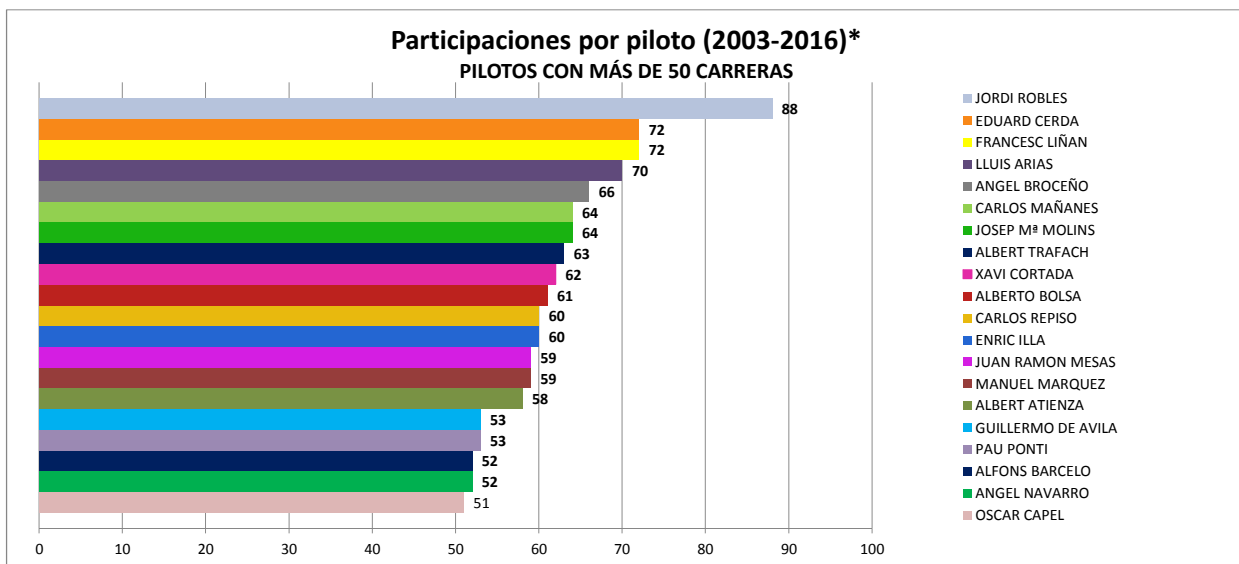

ESTADÍSTICAS 2003-2016

* Los pódiums del año 2005 y los 2º y 3º puestos del año 2007 de las carreras en SLOTCAR no están contabilizados por falta de datos:

ESTADÍSTICAS 2003-2016

* Los pilotos con menos de 4 carreras del año 2007 no están contabilizados por falta de datos

ESTADÍSTICAS 2003-2016

ESTADÍSTICAS 2003-2016

* El número de participantes del año 2007 es aproximado, ya que no se dispone del listado de participantes que asistieron a menos de 4 carreras. Se ha estimado que fueron 79 participantes, que sale de la media de los años 2006 y 2008.

* No están contabilizados los participantes del año 2005 por falta de datos.

* El número de participantes del año 2007 es aproximado, ya que no se dispone del listado de participantes que asistieron a menos de 4 carreras. Se ha estimado que fueron 20 participantes por carrera, que sale de la media de los años 2006 y 2008.