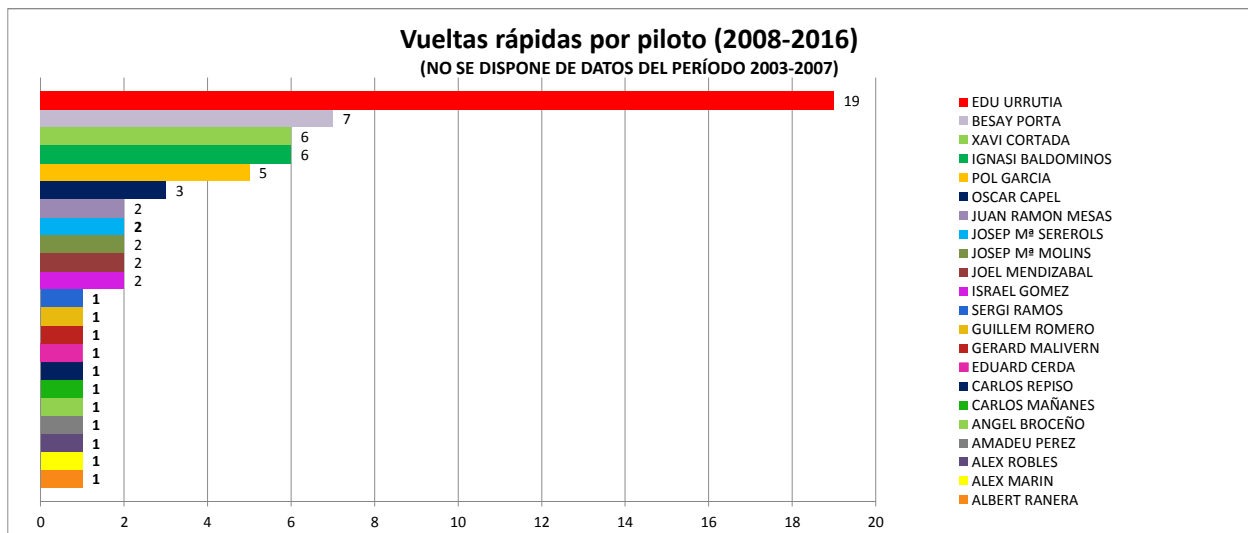

ESTADÍSTICAS 2003-2016

* Los pódiums del año 2005 y los 2º y 3º puestos del año 2007 de las carreras en SLOTCAR no están contabilizados por falta de datos:

ESTADÍSTICAS 2003-2016

* Los pilotos con menos de 4 carreras del año 2007 no están contabilizados por falta de datos

ESTADÍSTICAS 2003-2016

ESTADÍSTICAS 2003-2016

* El número de participantes del año 2007 es aproximado, ya que no se dispone del listado de participantes que asistieron a menos de 4 carreras. Se ha estimado que fueron 79 participantes, que sale de la media de los años 2006 y 2008.

* No están contabilizados los participantes del año 2005 por falta de datos.

* El número de participantes del año 2007 es aproximado, ya que no se dispone del listado de participantes que asistieron a menos de 4 carreras. Se ha estimado que fueron 20 participantes por carrera, que sale de la media de los años 2006 y 2008.