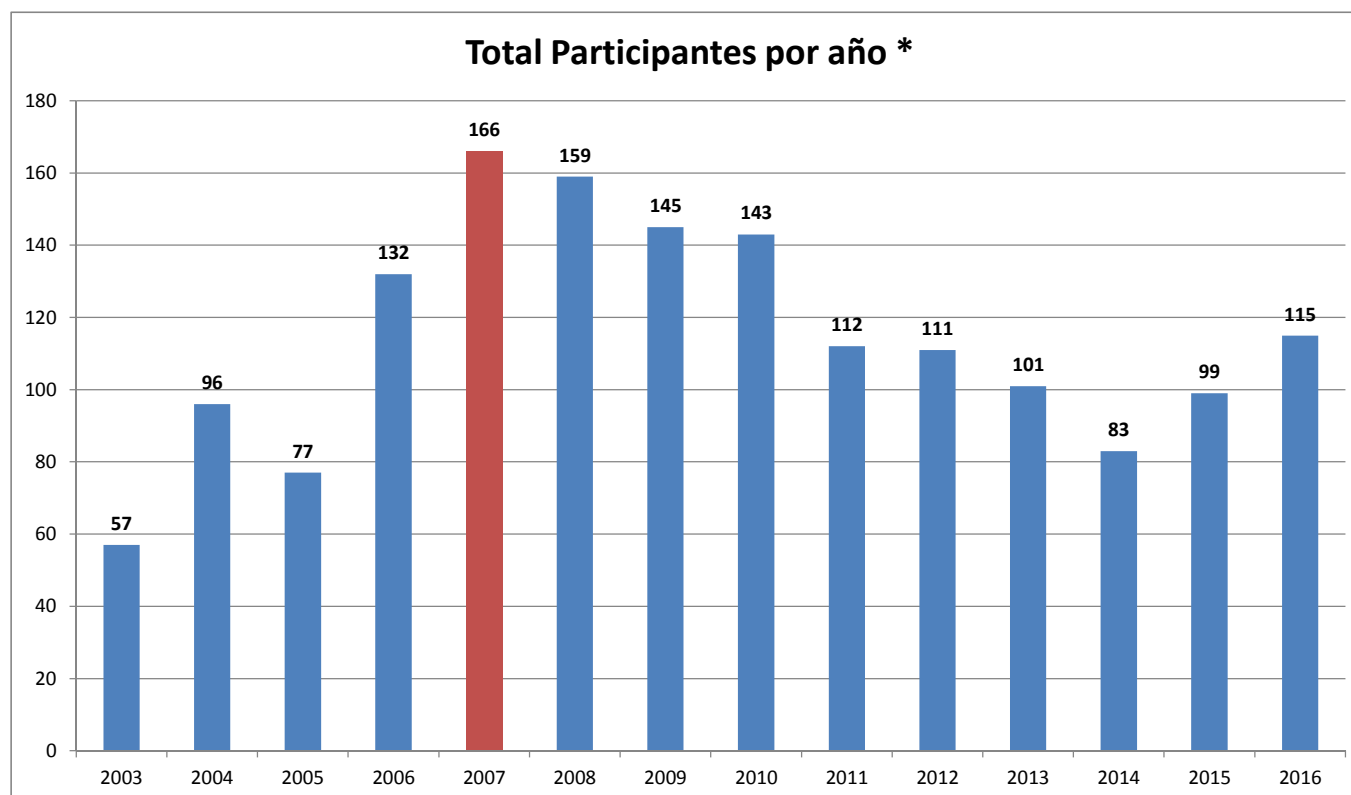

ESTADÍSTICAS 2003-2016

* Los pódiums del año 2005 y los 2º y 3º puestos del año 2007 de las carreras en SLOTCAR no están contabilizados por falta de datos:

ESTADÍSTICAS 2003-2016

* Los pilotos con menos de 4 carreras del año 2007 no están contabilizados por falta de datos

ESTADÍSTICAS 2003-2016

ESTADÍSTICAS 2003-2016

* El número de participantes del año 2007 es aproximado, ya que no se dispone del listado de participantes que asistieron a menos de 4 carreras. Se ha estimado que fueron 79 participantes, que sale de la media de los años 2006 y 2008.

* No están contabilizados los participantes del año 2005 por falta de datos.

* El número de participantes del año 2007 es aproximado, ya que no se dispone del listado de participantes que asistieron a menos de 4 carreras. Se ha estimado que fueron 20 participantes por carrera, que sale de la media de los años 2006 y 2008.