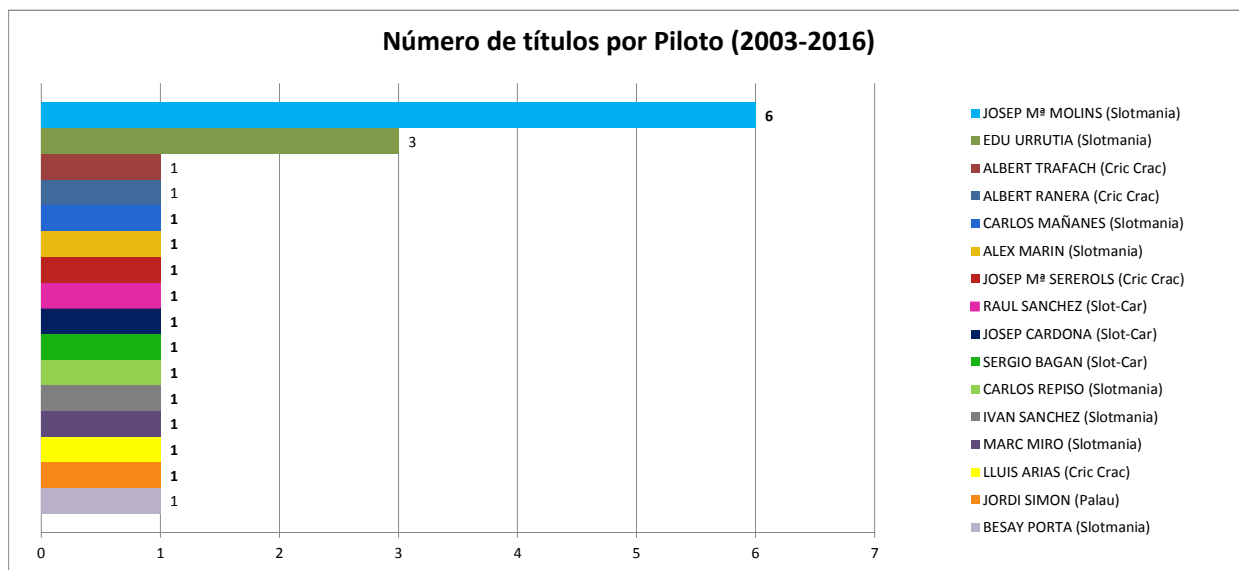

ESTADÍSTICAS 2003-2016

* Los pódiums del año 2005 y los 2º y 3º puestos del año 2007 de las carreras en SLOTCAR no están contabilizados por falta de datos:

ESTADÍSTICAS 2003-2016

* Los pilotos con menos de 4 carreras del año 2007 no están contabilizados por falta de datos

ESTADÍSTICAS 2003-2016

ESTADÍSTICAS 2003-2016

* El número de participantes del año 2007 es aproximado, ya que no se dispone del listado de participantes que asistieron a menos de 4 carreras. Se ha estimado que fueron 79 participantes, que sale de la media de los años 2006 y 2008.

* No están contabilizados los participantes del año 2005 por falta de datos.

* El número de participantes del año 2007 es aproximado, ya que no se dispone del listado de participantes que asistieron a menos de 4 carreras. Se ha estimado que fueron 20 participantes por carrera, que sale de la media de los años 2006 y 2008.