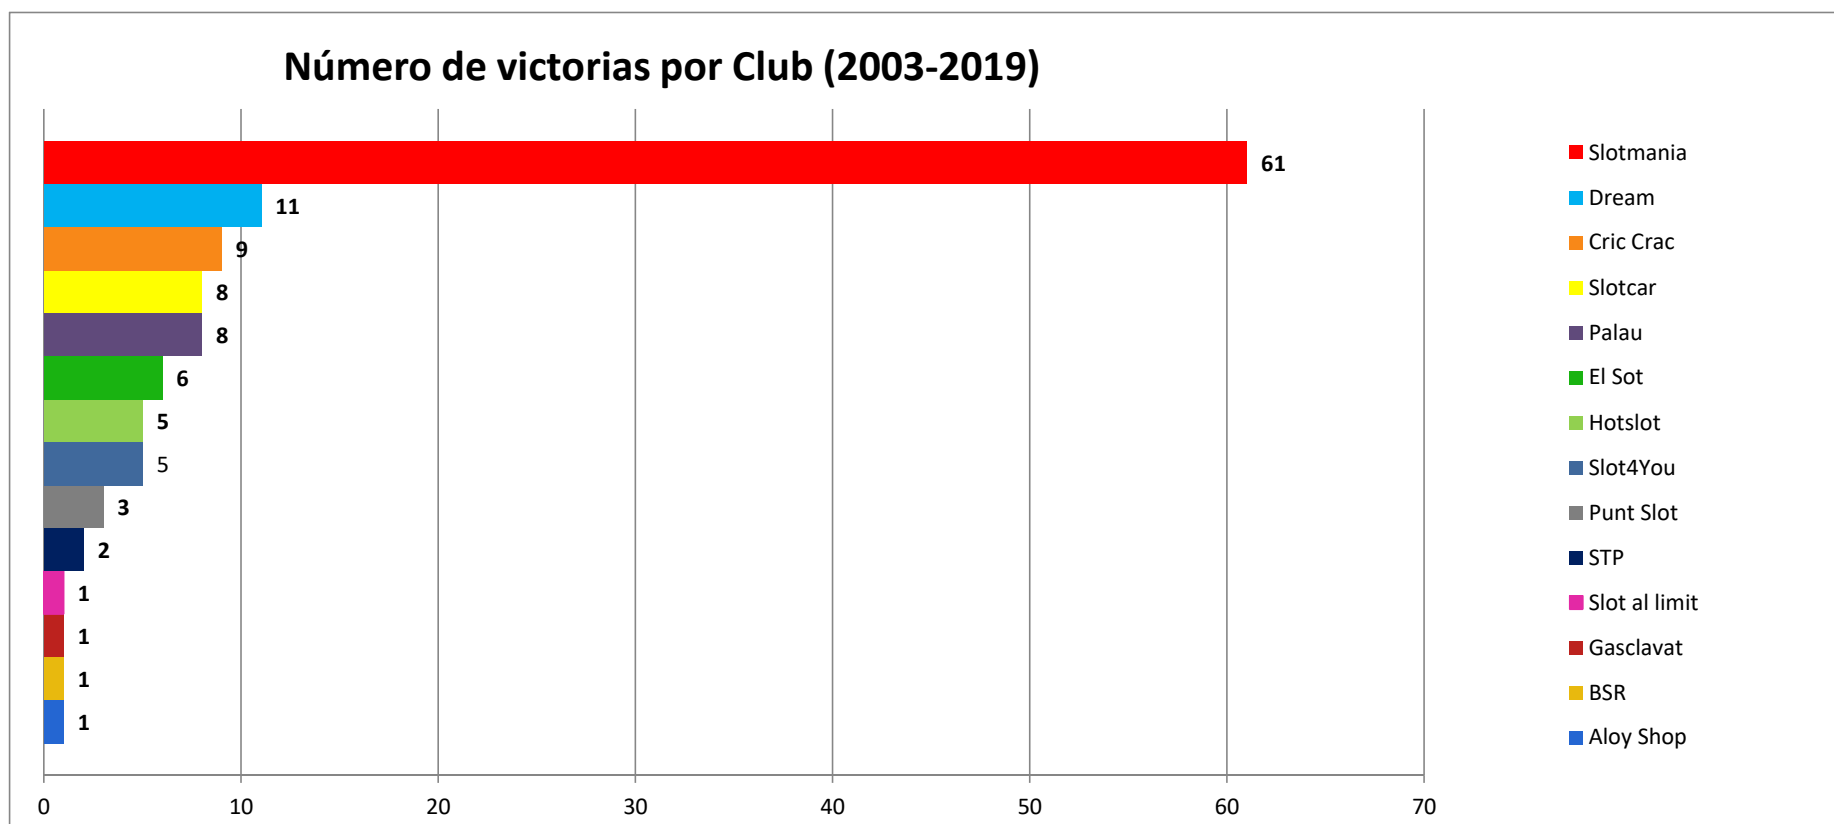

ESTADÍSTICAS 2003-2019