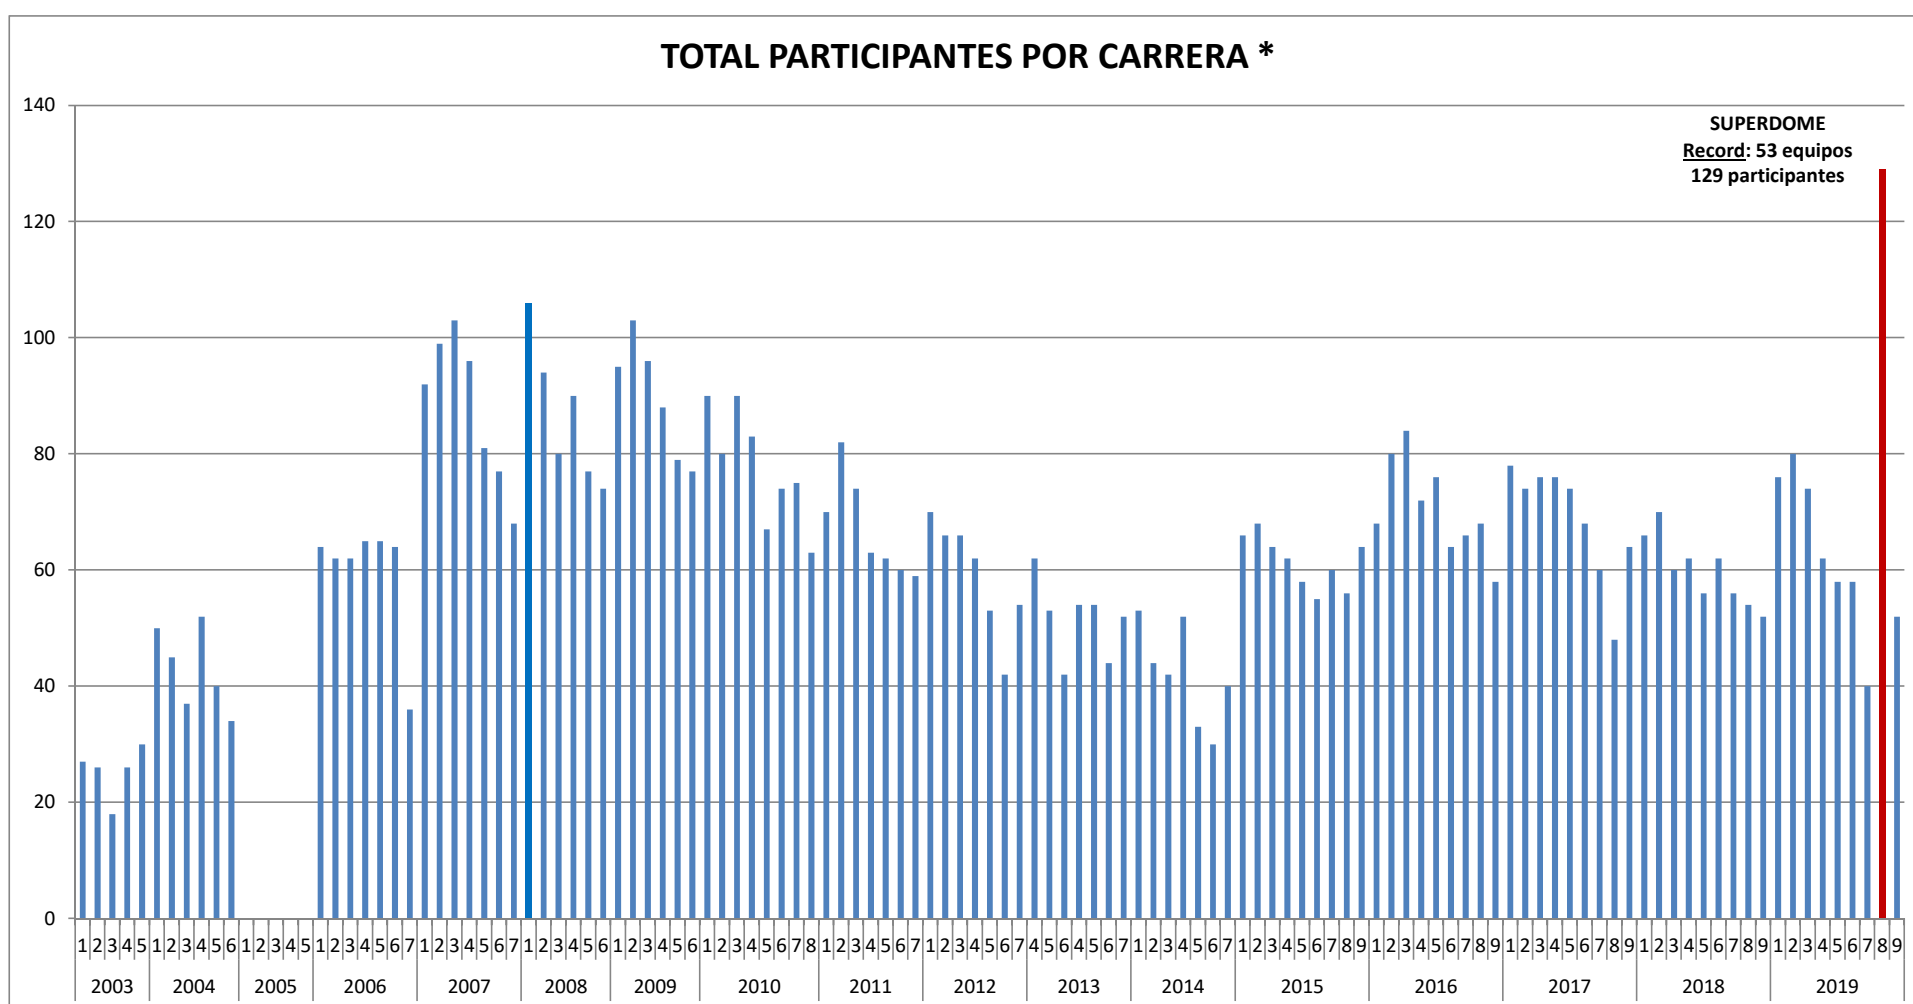

# ESTADÍSTICAS 2003-2019

\* Los pódiums del año 2005 y los 2º y 3º puestos del año 2007 de las carreras en SLOTCAR no están contabilizados por falta de datos

# ESTADÍSTICAS 2003-2019

\* Los pilotos con menos de 4 carreras del año 2007 no están contabilizados por falta de datos

# ESTADÍSTICAS 2003-2019

\* El número de participantes del año 2007 es aproximado, ya que no se dispone del listado de participantes que asistieron a menos de 4 carreras.

\* No están contabilizados los participantes del año 2005 por falta de datos.

\* El número de participantes del año 2007 es aproximado, ya que no se dispone del listado de participantes que asistieron a menos de 4 carreras.