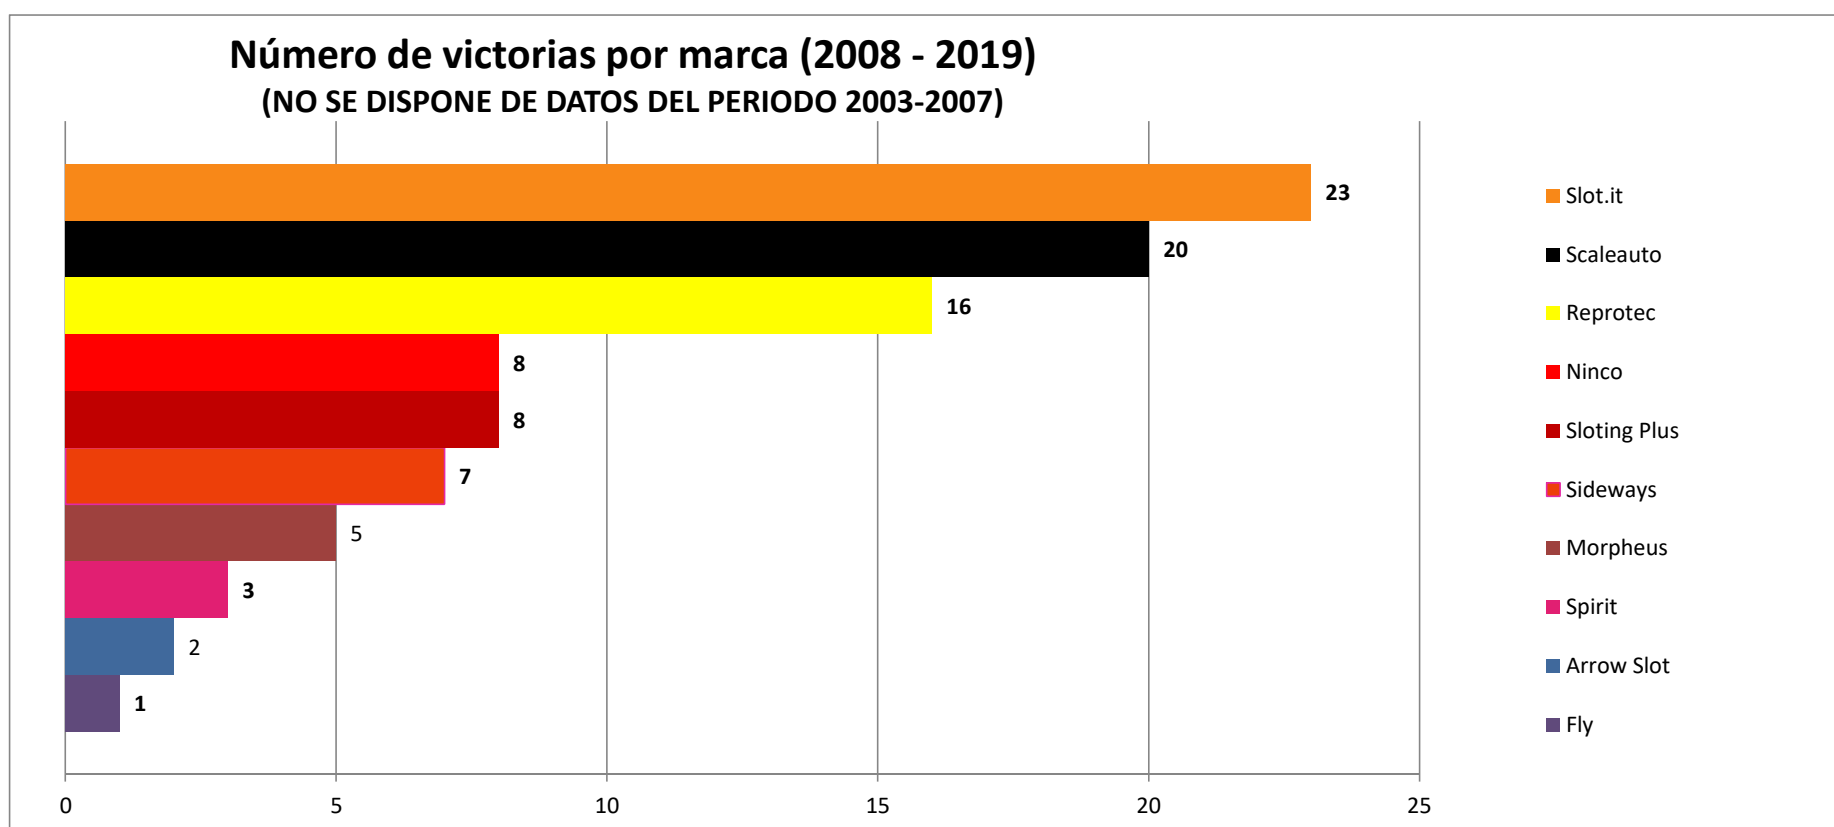

ESTADÍSTICAS 2003-2019