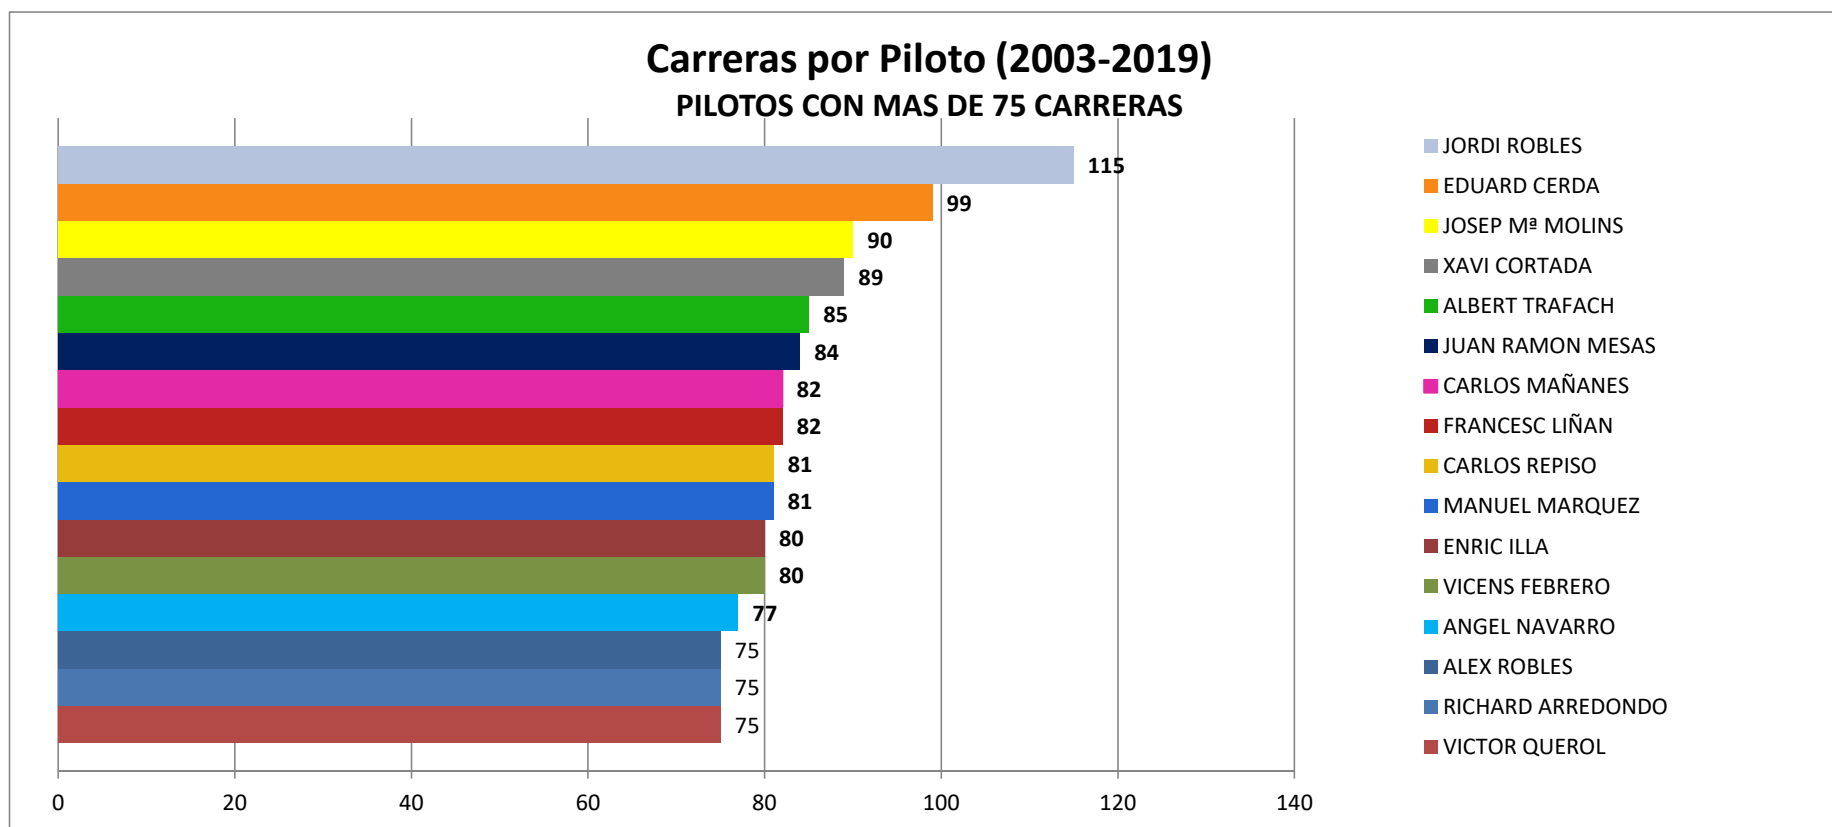

# ESTADÍSTICAS 2003-2019

\* Los pódiums del año 2005 y los 2º y 3º puestos del año 2007 de las carreras en SLOTCAR no están contabilizados por falta de datos

# ESTADÍSTICAS 2003-2019

\* Los pilotos con menos de 4 carreras del año 2007 no están contabilizados por falta de datos