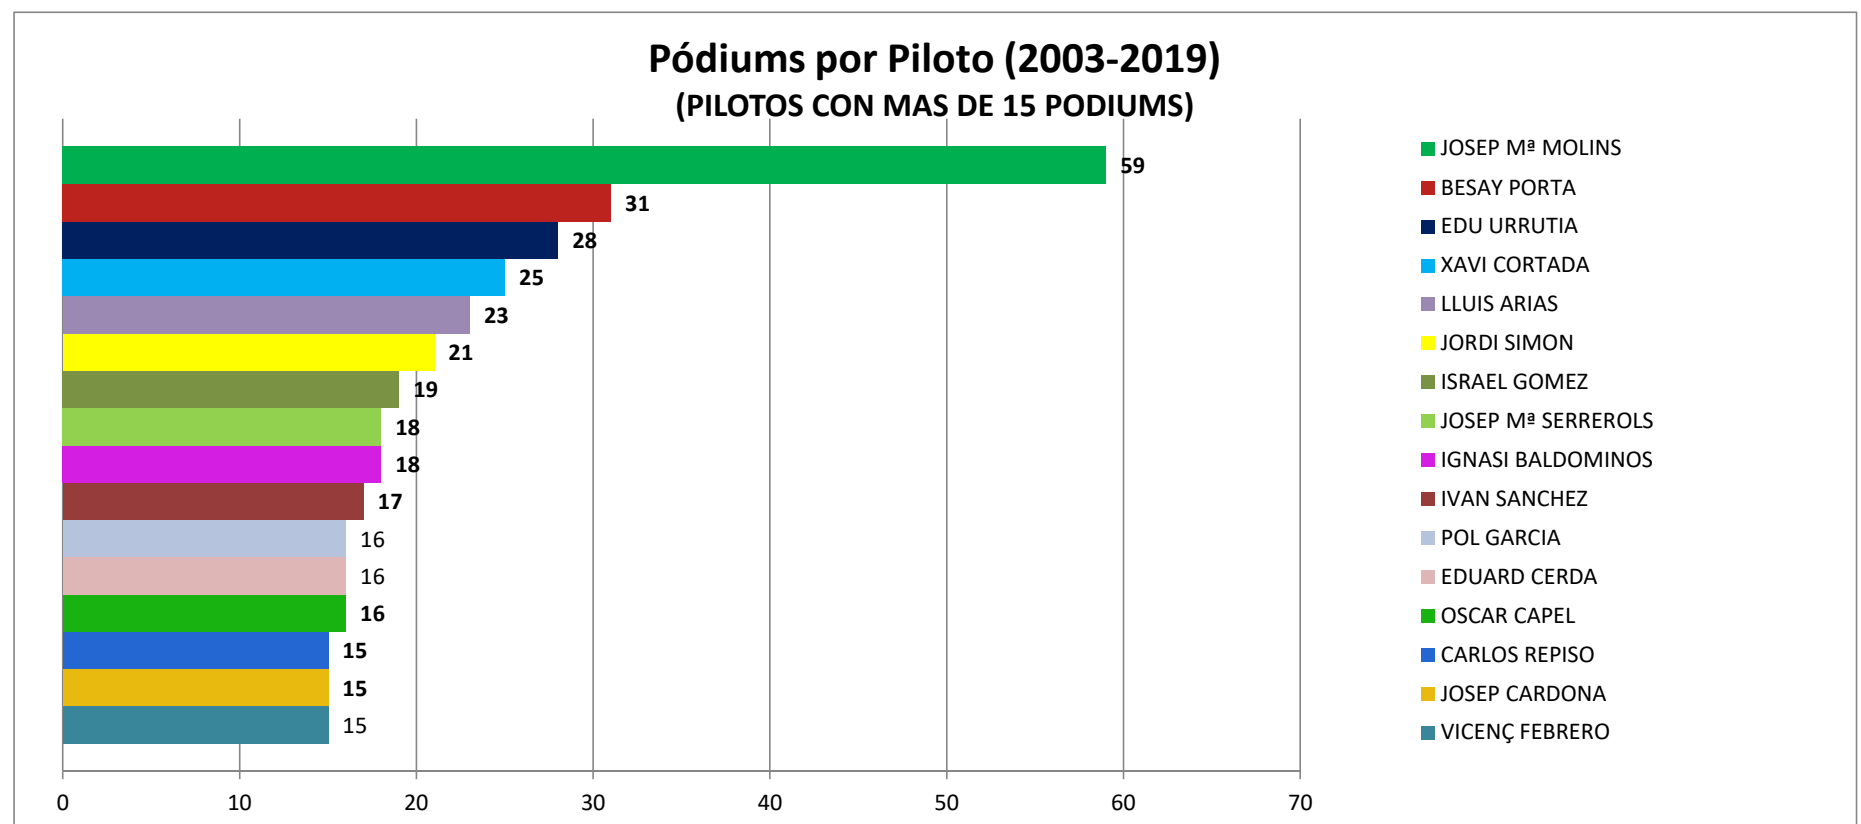

# ESTADÍSTICAS 2003-2019

\* Los pódiums del año 2005 y los 2º y 3º puestos del año 2007 de las carreras en SLOTCAR no están contabilizados por falta de datos

# ESTADÍSTICAS 2003-2019

\* Los pilotos con menos de 4 carreras del año 2007 no están contabilizados por falta de datos