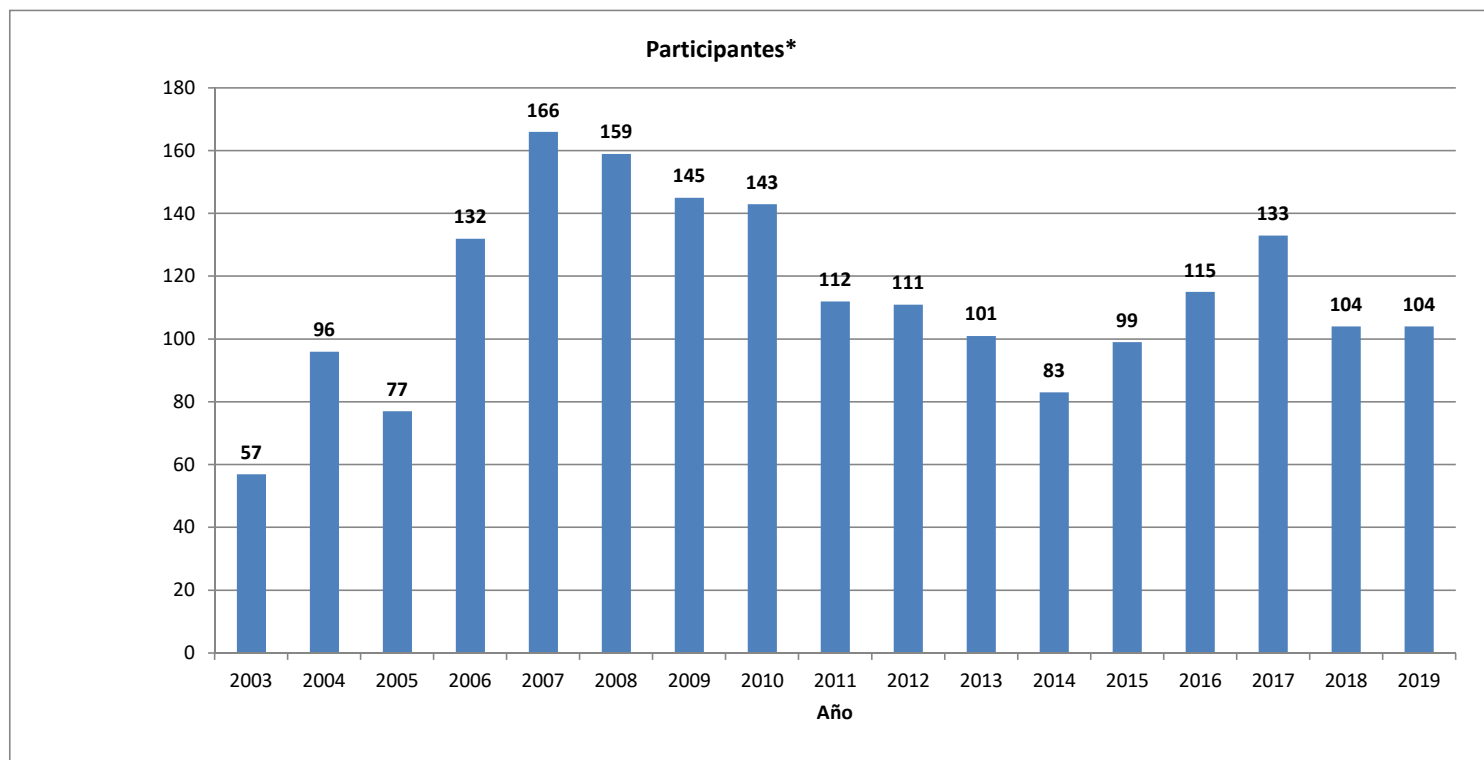

# ESTADÍSTICAS 2003-2019

\* Los pódiums del año 2005 y los 2º y 3º puestos del año 2007 de las carreras en SLOTCAR no están contabilizados por falta de datos

# ESTADÍSTICAS 2003-2019

\* Los pilotos con menos de 4 carreras del año 2007 no están contabilizados por falta de datos

# ESTADÍSTICAS 2003-2019

\* El número de participantes del año 2007 es aproximado, ya que no se dispone del listado de participantes que asistieron a menos de 4 carreras.

\* No están contabilizados los participantes del año 2005 por falta de datos.

\* El número de participantes del año 2007 es aproximado, ya que no se dispone del listado de participantes que asistieron a menos de 4 carreras.