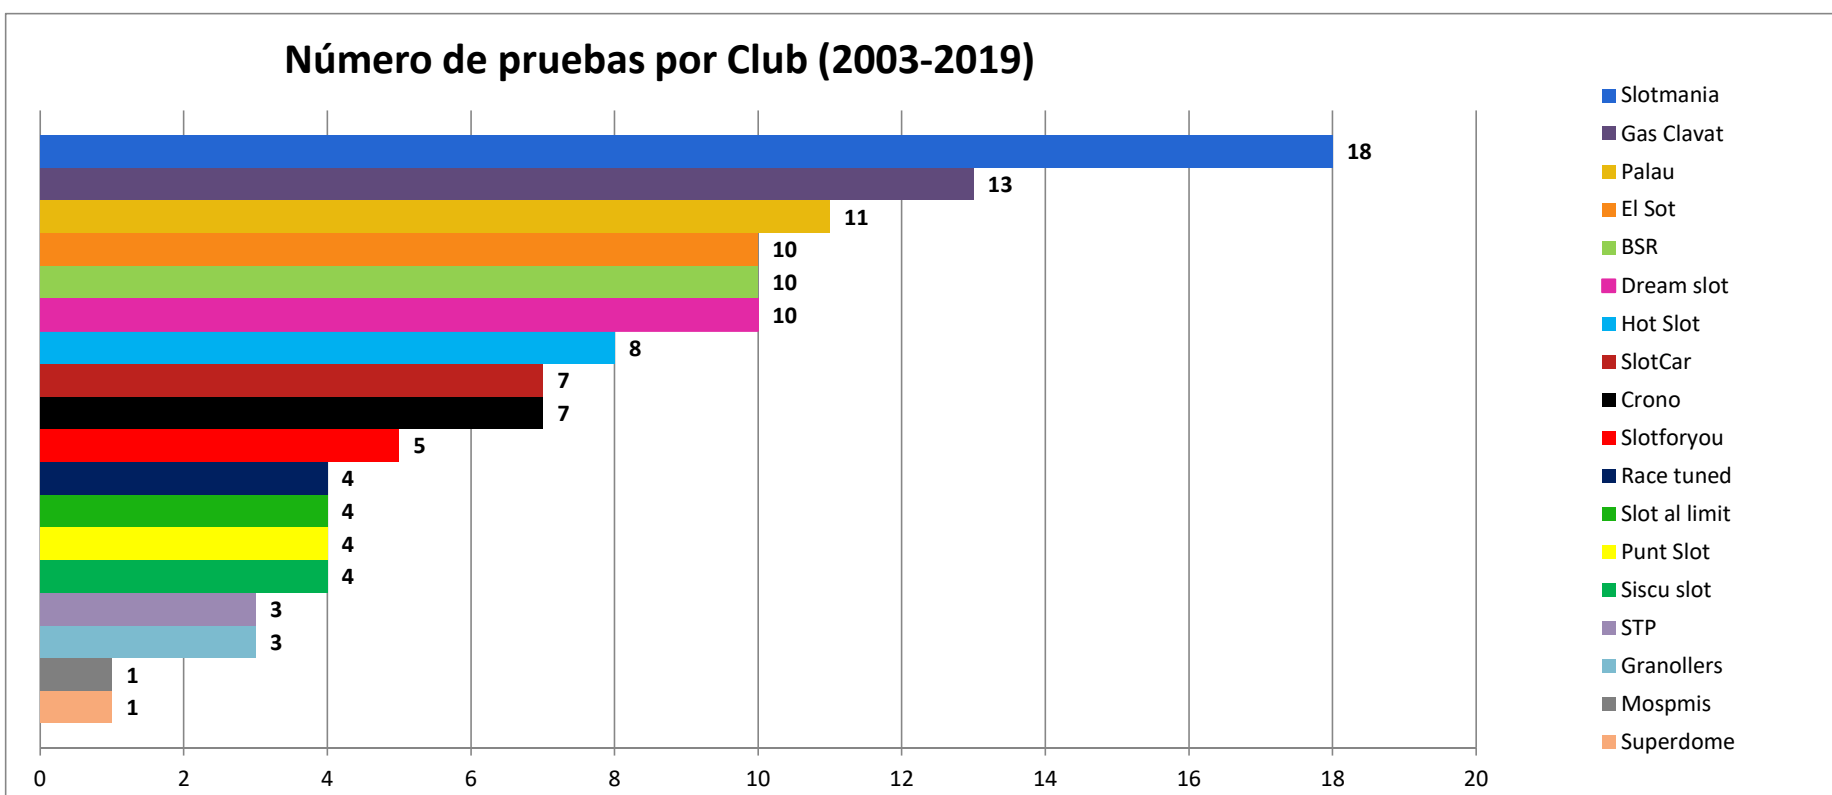

# ESTADÍSTICAS 2003-2019

\* Los pódiums del año 2005 y los 2º y 3º puestos del año 2007 de las carreras en SLOTCAR no están contabilizados por falta de datos

# ESTADÍSTICAS 2003-2019

\* Los pilotos con menos de 4 carreras del año 2007 no están contabilizados por falta de datos