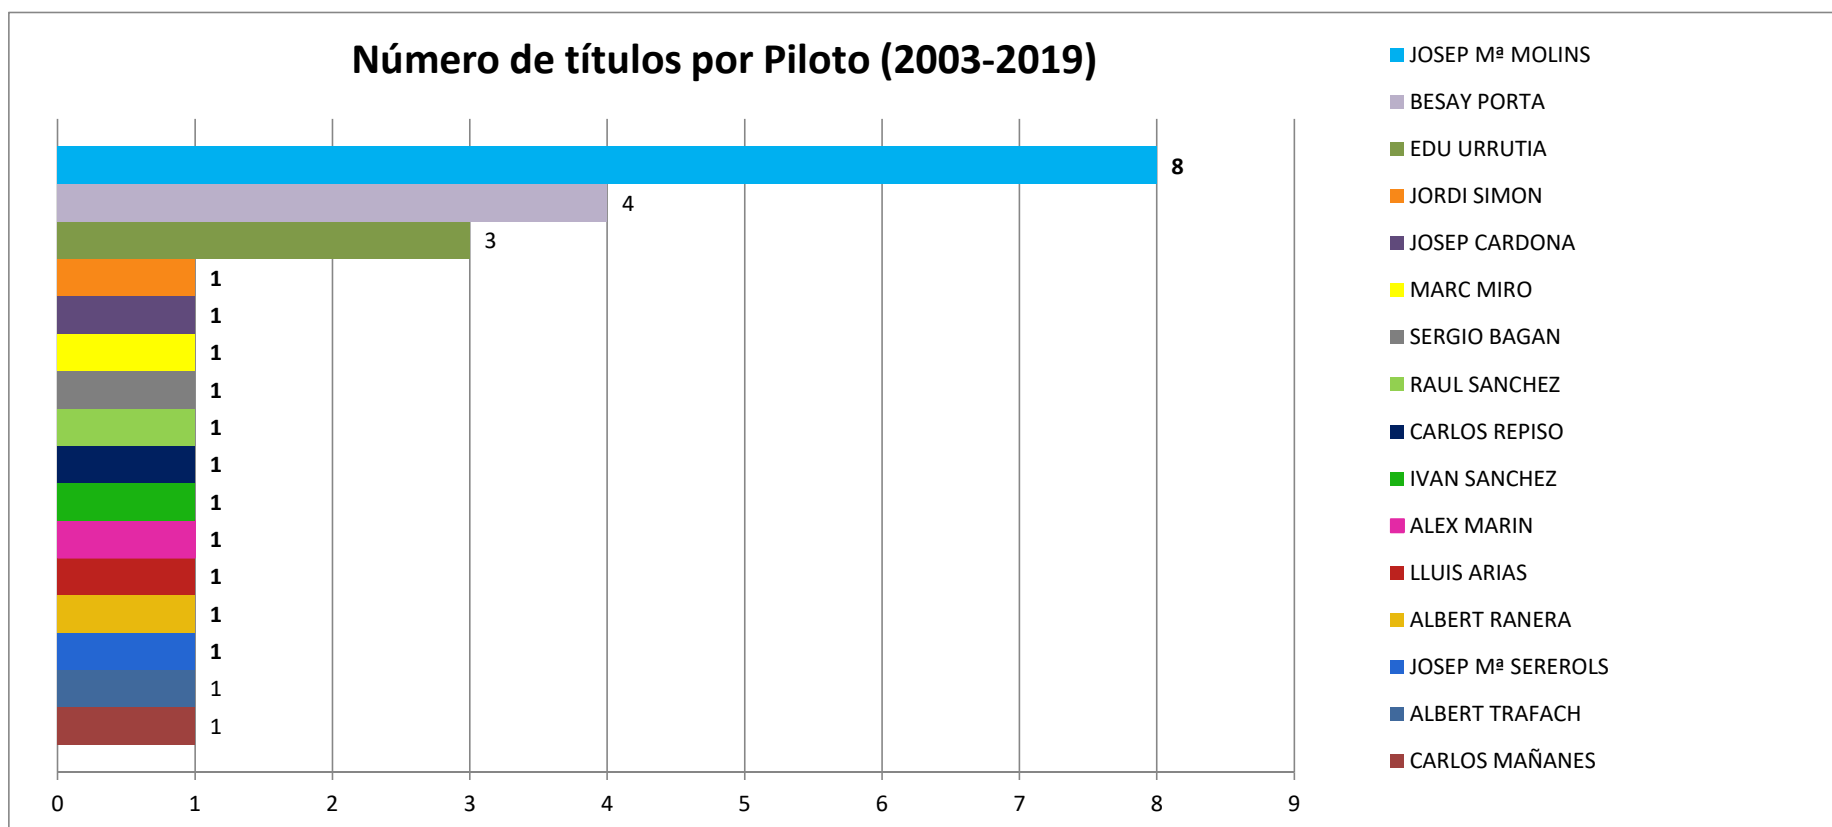

# ESTADÍSTICAS 2003-2019

\* Los pódiums del año 2005 y los 2º y 3º puestos del año 2007 de las carreras en SLOTCAR no están contabilizados por falta de datos

# ESTADÍSTICAS 2003-2019

\* Los pilotos con menos de 4 carreras del año 2007 no están contabilizados por falta de datos