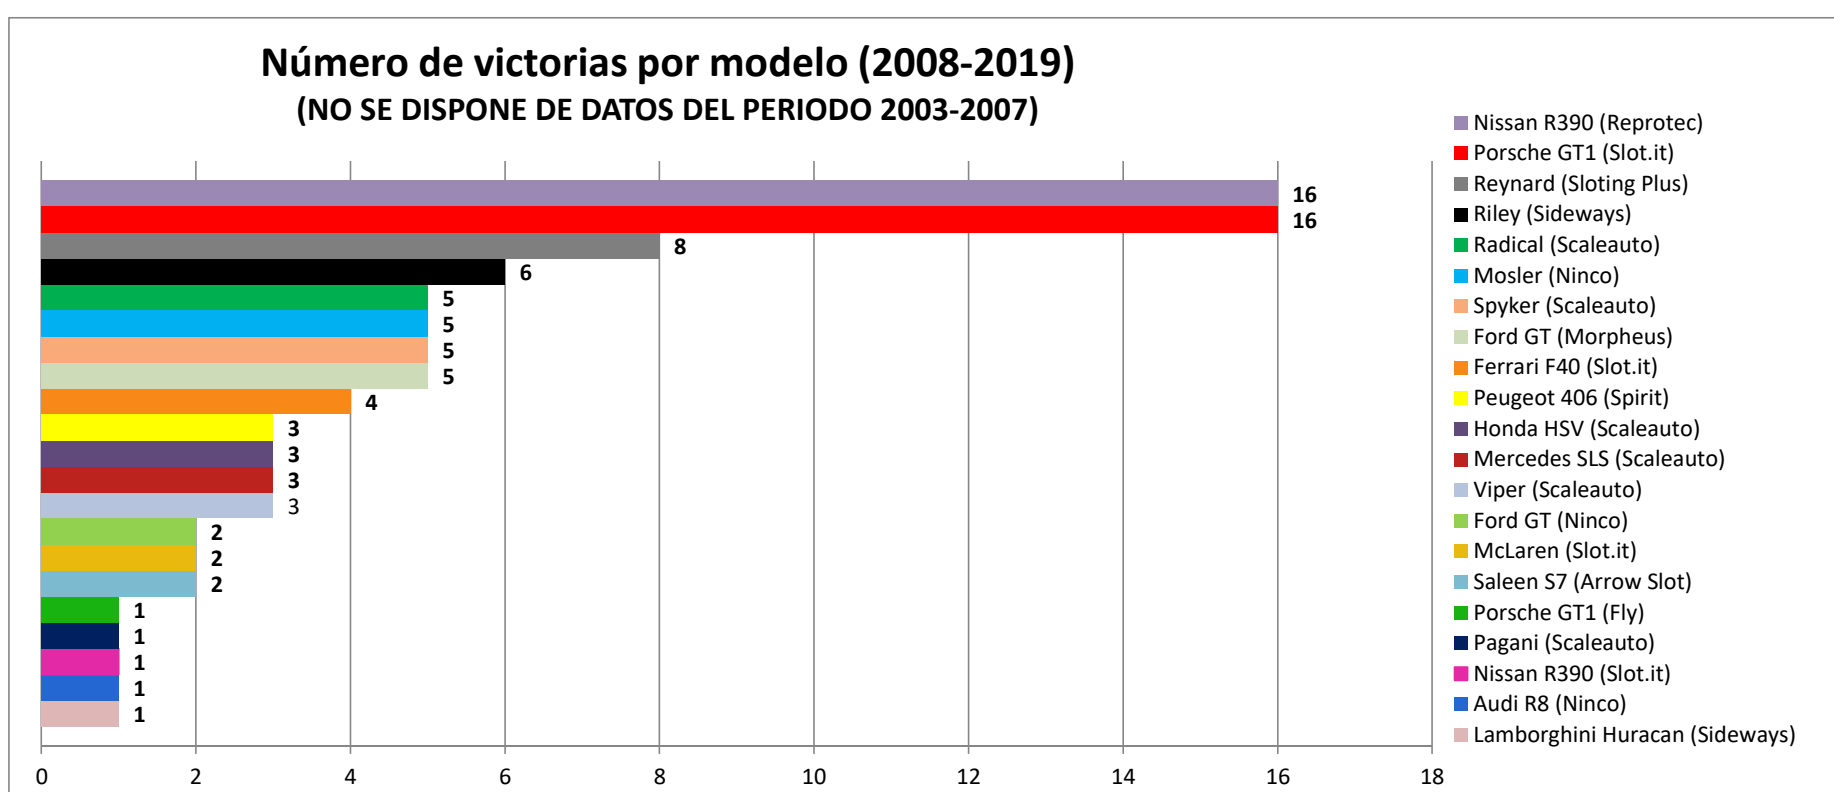

ESTADÍSTICAS 2003-2019