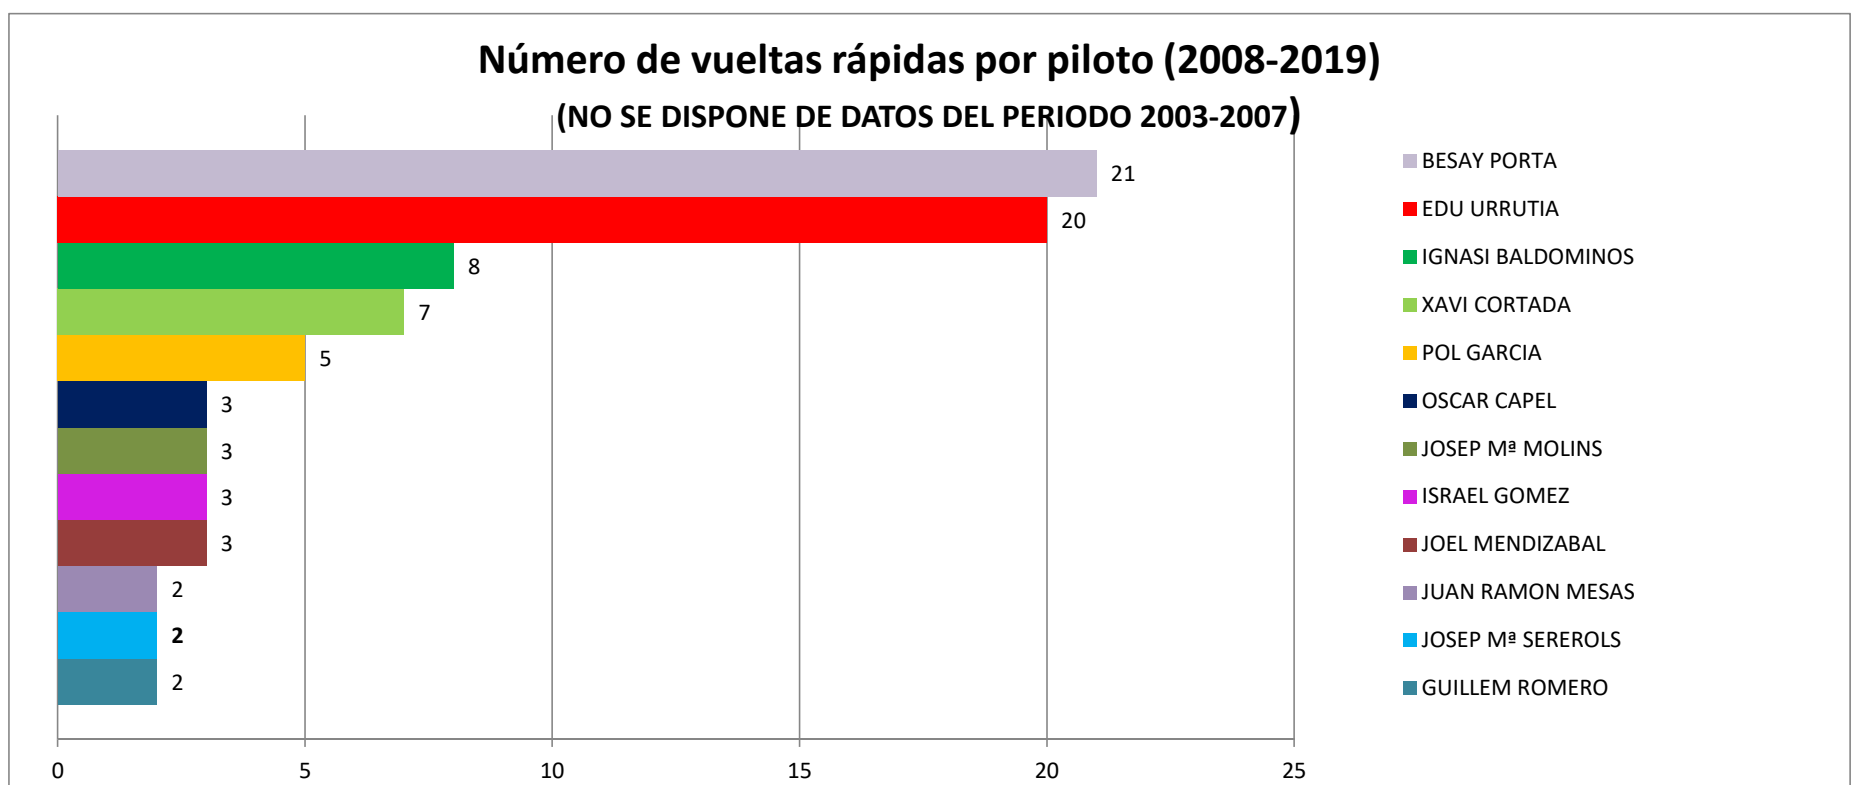

# ESTADÍSTICAS 2003-2019

\* Los pódiums del año 2005 y los 2º y 3º puestos del año 2007 de las carreras en SLOTCAR no están contabilizados por falta de datos

# ESTADÍSTICAS 2003-2019

\* Los pilotos con menos de 4 carreras del año 2007 no están contabilizados por falta de datos