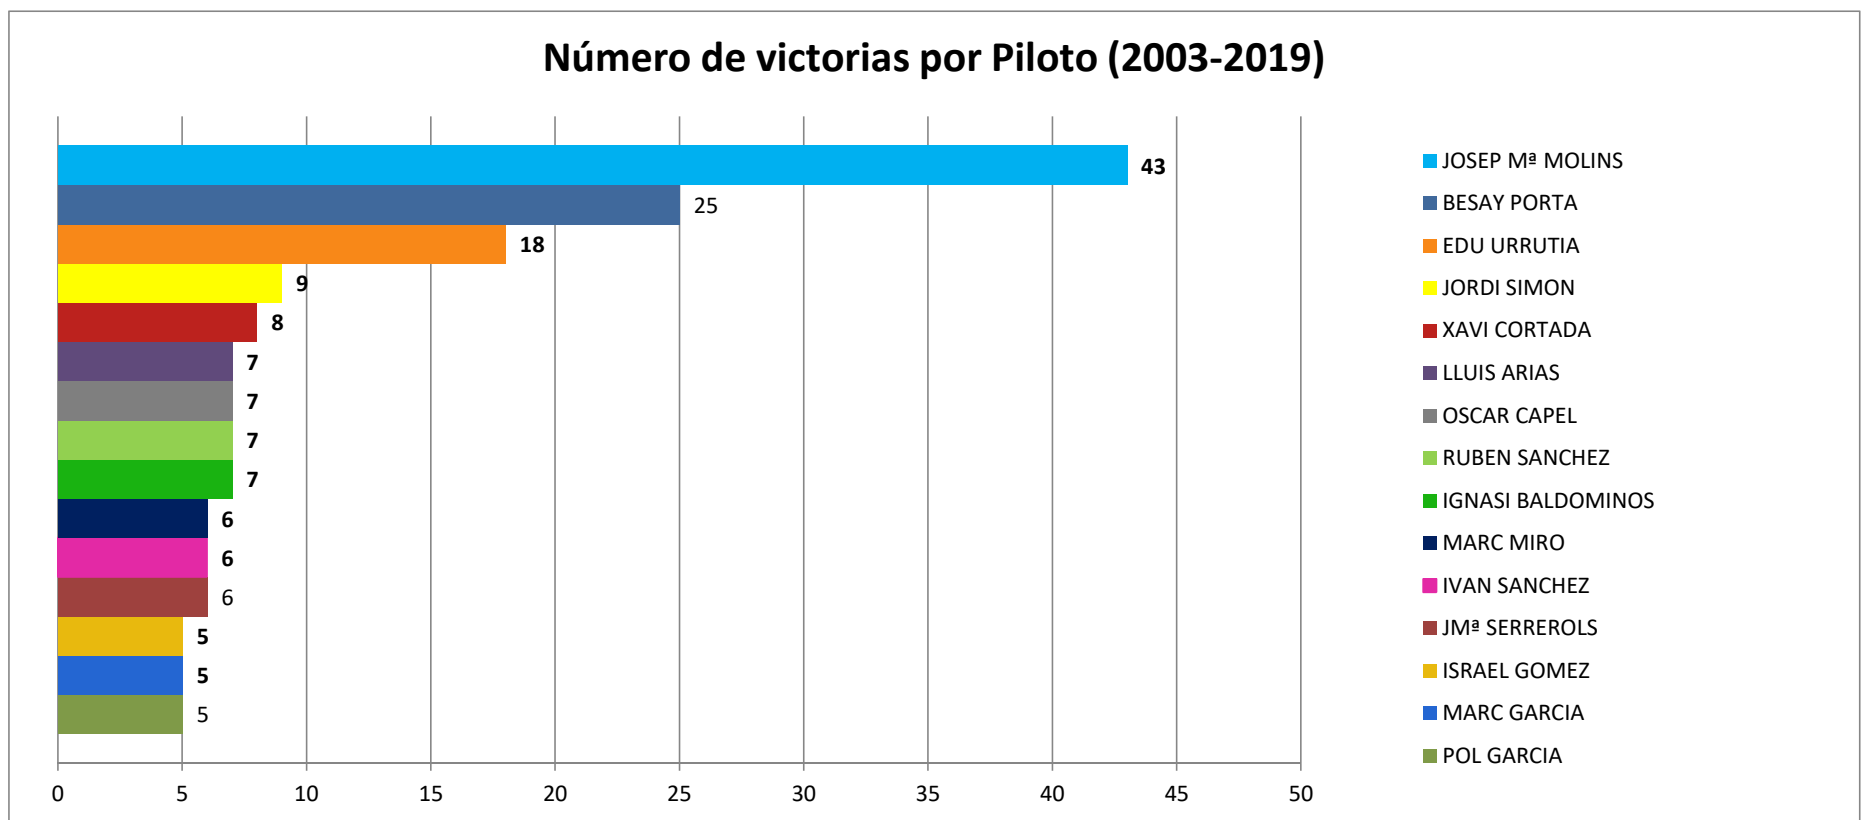

# ESTADÍSTICAS 2003-2019

\* Los pódiums del año 2005 y los 2º y 3º puestos del año 2007 de las carreras en SLOTCAR no están contabilizados por falta de datos

# ESTADÍSTICAS 2003-2019

\* Los pilotos con menos de 4 carreras del año 2007 no están contabilizados por falta de datos